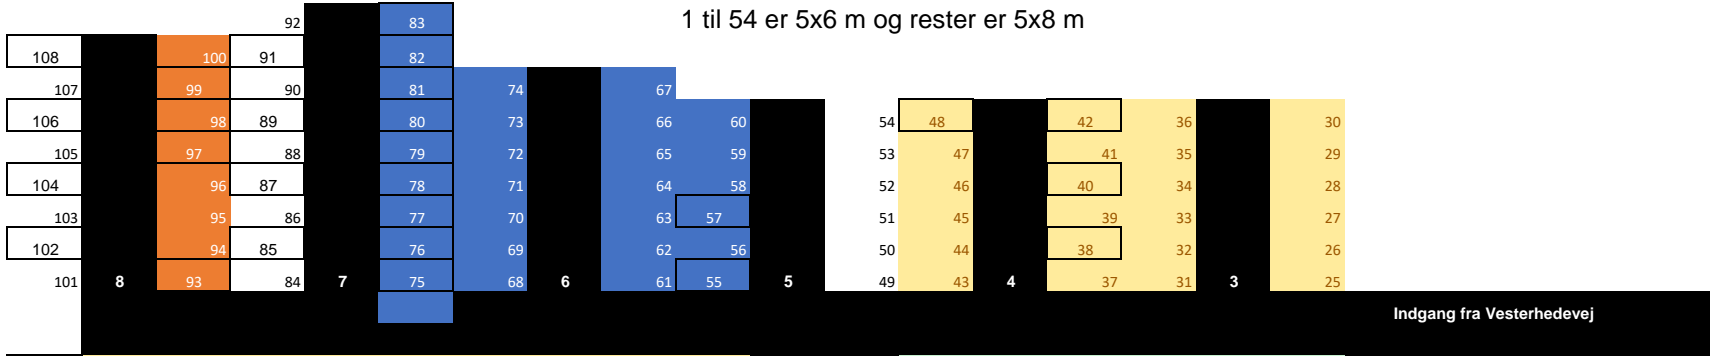

1 til 54 er 5x6 m og rester er 5x8 m

Max 24 personer pr hold. Ingen adgang for publikum.
Husk 2 meters afstand mellem hver kører i ryttergården.