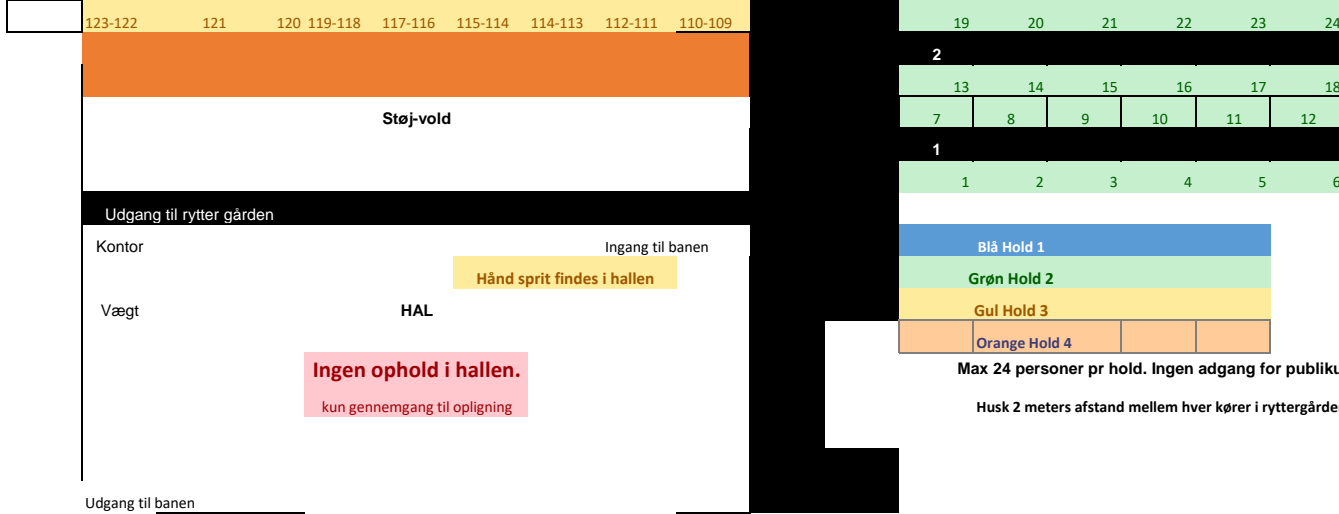

1 til 54 er 5x6 m og rester er 5x8 m

Max 24 personer pr hold. Ingen adgang for publikum.
Husk 2 meters afstand mellem hver kører i ryttergården.