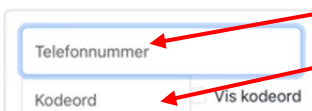

Indtast dit telefon nr. her.

Indtast dit kodeord her.

Tryk på Check ind