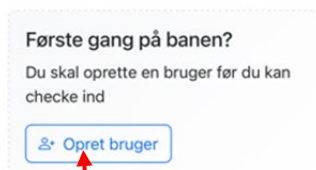

Hvis du ikke er registreret,

tryk på Opret bruger og følg vejledning i højre side

Indtast dit navn

Licens nr.

Telefon nr.

Klub du er medlem af

Kart klasse du kører i

Tryk på feltet adgangskode og vælg "Indtast manuel kode"

Skriv en kode du kan huske

Bekræft koden og tryk på "Opret bruger"

Derefter Check ind som bruger på banen (tjek af du står på infoskærmen)